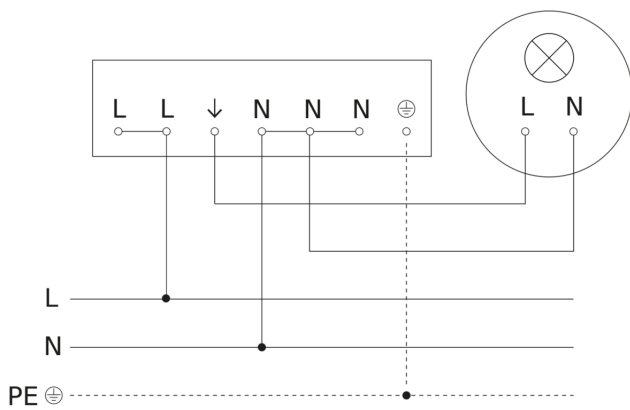

Technische gegevens

| | | | |
|-----------------------|---|--|---|
| Afmetingen (Ø x H) | 126 x 52 mm | Led-lampen > 8 W | 600 W |
| Fabrieksgarantie | 5 jaar | Capacitieve belasting in µF | 176 µF |
| Instellingen via | Afstandsbediening, Potentiometers, Smart Remote | Technologie, sensoren | Hoogfrequente straling, Lichtsensoren |
| Met afstandsbediening | Nee | Montagehoogte | 2,00 - 4,00 m |
| Variant | COM1 - op de muur rond | Montagehoogte max. | 4,00 m |
| VPE1, EAN | 4007841033668 | Optimale montagehoogte | 2,8 m |
| Uitvoering | Bewegingsmelder | HF-techniek | 5,8 GHz |
| Toepassing, plaats | Binnen | Registratie | evt. door glas, hout en snelbouwwanden |
| Toepassing, ruimte | functionele ruimte / bergruimte, trappenhuis, WC / wasruimte, parkeergarage, Binnen | Registratiehoek | 360 ° |
| kleur | wit | Openingshoek | 180 ° |
| Kleur, RAL | 9003 | Onderkruipbescherming | Ja |
| Incl. hoekwandhouder | Nee | verkleining van de registratiehoek per segment mogelijk | Nee |
| Montageplaats | wand, plafond, hoek | Elektronische instelling | Ja |
| Montage | Op de muur, Wand, Plafond, hoek | Mechanische instelling | Nee |
| Bescherming | IP54 | Reikwijdte radiaal | Ø 8 m (50 m ²) |

HF 3360

COM1 - op de muur rond
EAN 4007841 033668
art.nr. 033668

Registratiebereik

Mogelijke montagehoogte: 2,00 m - 4,00 m
Oranje: radiaal en tangentiaal

Maten

aansluitschema Master

HF 3360

COM1 - op de muur rond
EAN 4007841 033668
art.nr. 033668

aansluitschema Master/slave koppelin