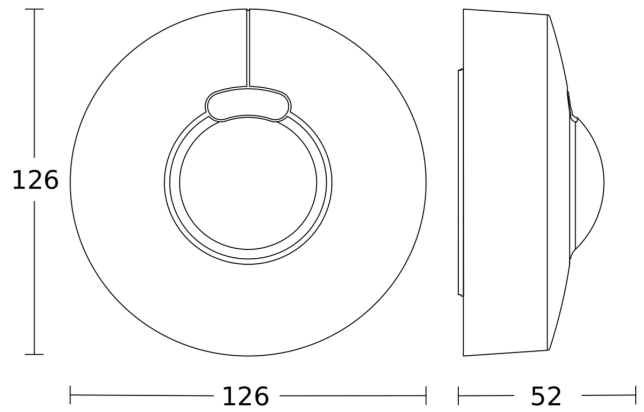

Technische gegevens

| | | | |
|-----------------------|---|--|---|
| Afmetingen (Ø x H) | 126 x 52 mm | Led-lampen > 8 W | 600 W |
| Fabrieksgarantie | 5 jaar | Capacitieve belasting in µF | 176 µF |
| Instellingen via | Afstandsbediening, Potentiometers, Smart Remote | Technologie, sensoren | Hoogfrequente straling, Lichtsensoren |
| Met afstandsbediening | Nee | Montagehoogte | 2,00 - 4,00 m |
| Variant | COM1 - op de muur rond | Montagehoogte max. | 4,00 m |
| VPE1, EAN | 4007841033668 | Optimale montagehoogte | 2,8 m |
| Uitvoering | Bewegingsmelder | HF-techniek | 5,8 GHz |
| Toepassing, plaats | Binnen | Registratie | evt. door glas, hout en snelbouwwanden |
| Toepassing, ruimte | functionele ruimte / bergruimte, trappenhuis, WC / wasruimte, parkeergarage, Binnen | Registratiehoek | 360 ° |
| kleur | wit | Openingshoek | 180 ° |
| Kleur, RAL | 9003 | Onderkruipbescherming | Ja |
| Incl. hoekwandhouder | Nee | verkleining van de registratiehoek per segment mogelijk | Nee |
| Montageplaats | wand, plafond, hoek | Elektronische instelling | Ja |
| Montage | Op de muur, Wand, Plafond, hoek | Mechanische instelling | Nee |
| Bescherming | IP54 | Reikwijdte radiaal | Ø 8 m (50 m ²) |

HF 3360

COM1 - op de muur rond
EAN 4007841 033668
art.nr. 033668

Registratiebereik

Mogelijke montagehoogte: 2,00 m - 4,00 m
Oranje: radiaal en tangentiaal

Maten

aansluitschema Master

HF 3360

COM1 - op de muur rond
EAN 4007841 033668
art.nr. 033668

aansluitschema Master/slave koppelin