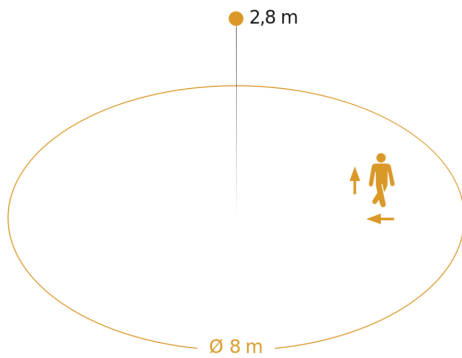

HF 3360

COM1 - op de muur rond
EAN 4007841 033668
art.nr. 033668

Registratiebereik